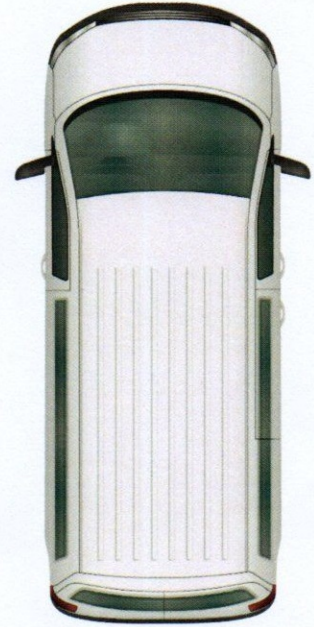

Plaka: 34HSG414

Marka/Model: Mercedes-Benz Vito

Şase No W1V44770513774414

■ DEĞİŞEN ■ BOYA ■ LOKAL BOYA □ ORJ : ORJİNAL | DEĞ : DEĞİŞİM | ONR : ONARIM

PARÇA ADI	ORJ	BOY	LKL	DEĞ	S.T	AÇIKLAMA	PARÇA ADI	ORJ	BOY	LKL	DEĞ	S.T	AÇIKLAMA
Sol Ön Çamurluk	✓						Sağ Marşpiyel	✓					
Sol Ön Kapı	✓						Sol Marşpiyel	✓					
Sol Arka Kapı	✓						Sağ Üst Direk	✓					
Sol Arka Çamurluk	✓						Sağ İç Direk	✓					
Kaput	✓						Sol Üst Direk	✓					
Tavan	✓					EZİK	Sol İç Direk	✓					
Bagaj					✓		Arka Panel	✓					
Sağ Arka Çamurluk	✓						Bagaj Havuzu	✓					
Sağ Arka Kapı	✓						Sağ Ön Şase	✓					
Sağ Ön Kapı			✓				Sol Ön Şase	✓					
Sağ Ön Çamurluk	✓						Sağ Arka Şase	✓					
Ön Panel						PLASTİK	Sol Arka Şase	✓					